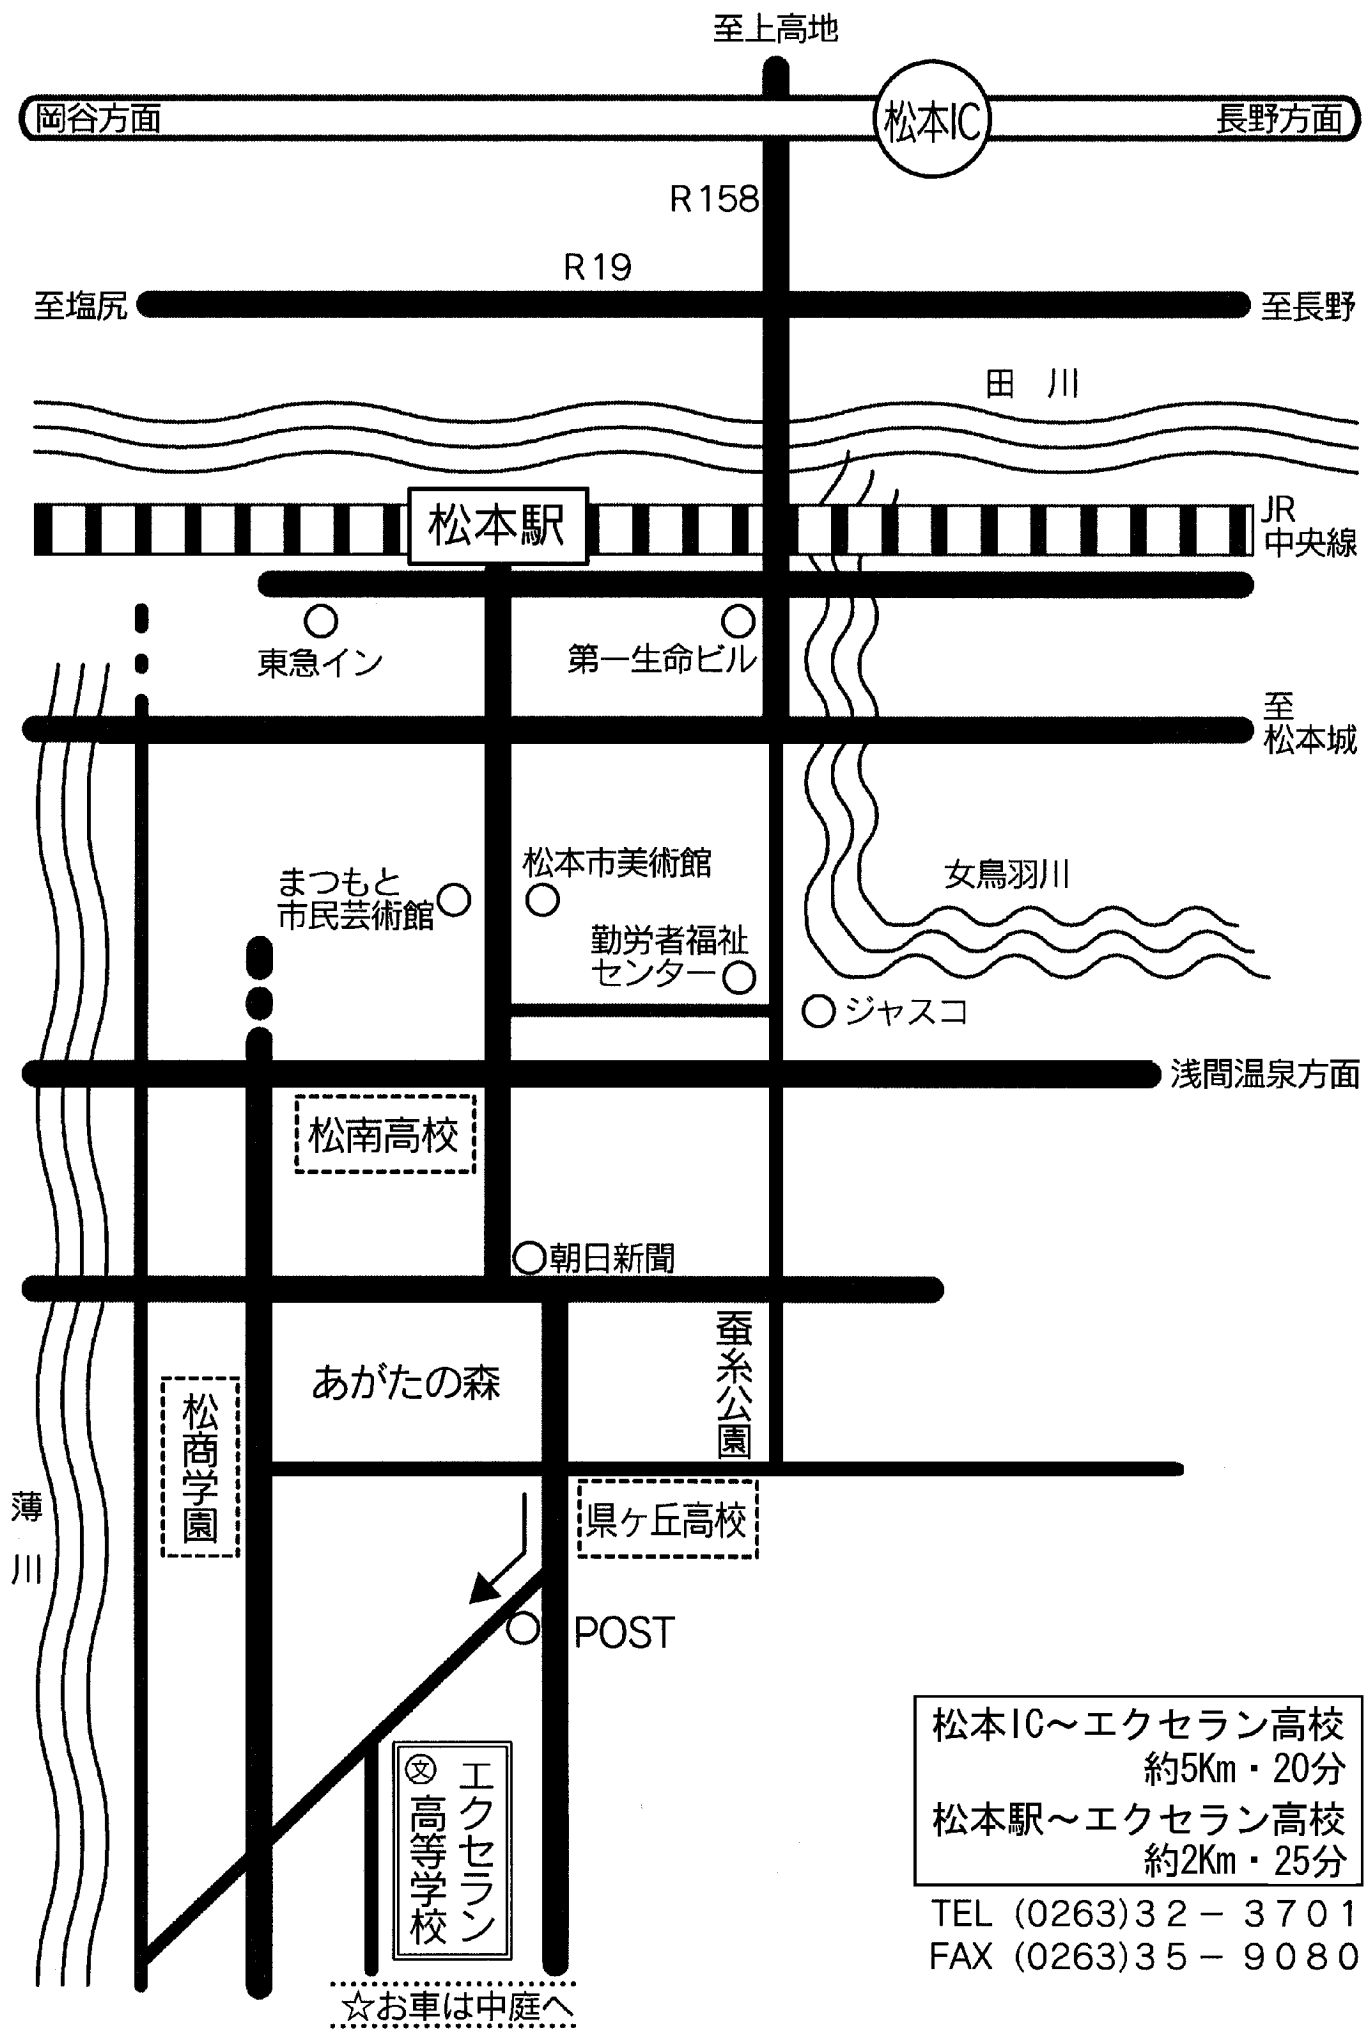

エクセラン高校ルートマップ

松本IC～エクセラン高校
約5Km・20分
松本駅～エクセラン高校
約2Km・25分

TEL (0263)32-3701
FAX (0263)35-9080

☆お車は中庭へ